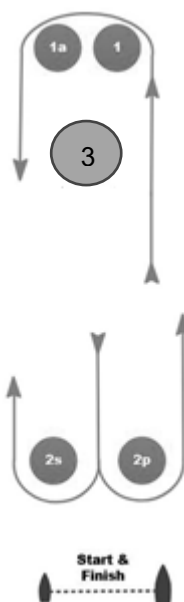

APENDICE 2: RECORRIDOS

Cancha 1 SIERRA (VHF 10)

Finn, Soling y Conte 24 sábado 18 y domingo 19 de abril

Recorrido: WL - Marcas: Recorrido Amarillo, **BARLOVENTO FINN ROJO**,
Cambio Naranja, Largada y llegada: Azul

PARA SOLING Y CONTE 24: Start, 1, 1^a, 2p / 2s, 1, 1^a, Finish

PARA FINN: Start, 3, 2p / 2s, 3, Finish

COMISIÓN DE REGATA

17 de abril de 2026 – 16:35