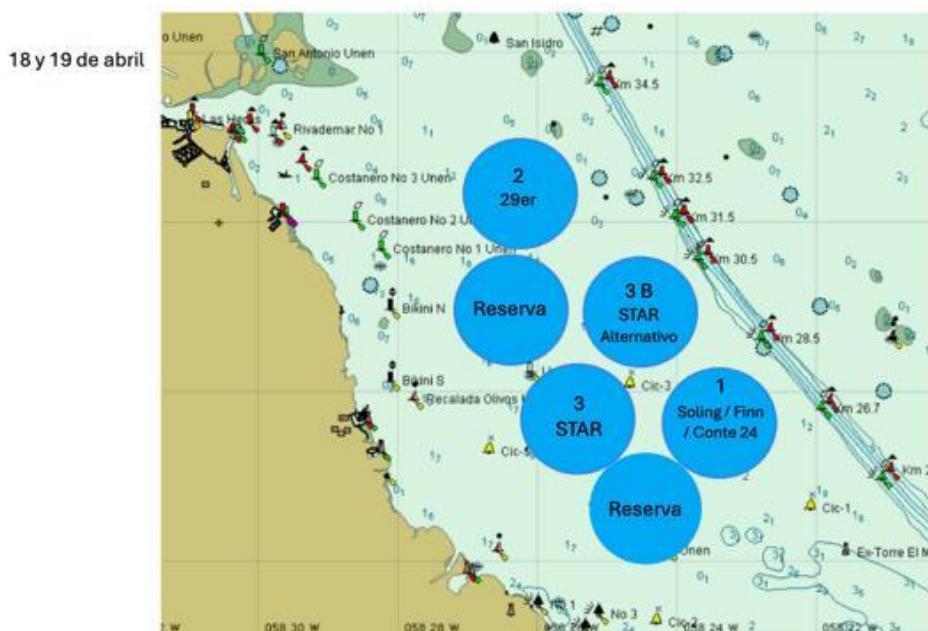

SAN ISIDRO LABRADOR 2026
Campeonato Argentino Clase Star
EVENTO PRINCIPAL FAY
11, 12, 18 y 19 de abril de 2026
Club Náutico San Isidro
San Isidro, Buenos Aires, Argentina

AVISO MODIFICATORIO Nro 2, de las Instrucciones de Regata.

Incluye modificaciones en: Apéndice 1 ESQUEMA DE CANCHAS, Recorrido para cancha Finn, Soling y Conte 24, Premio para Finn Clásico, Reunión obligatoria para participantes y personal de apoyo en Parque Cerrado, Programa: Tercer tiempo para Soling, Finn y Conte 24.

Premios: Se agrega 1er Premio para Finn Classic

Programa: Se agrega:

Sábado 18 de abril, tercer tiempo para las clases Finn, Soling y Conte 24, luego de la finalización de las regatas del día. Sector Billy Escalada, Club Náutico San Isidro

APENDICE 2: RECORRIDOS

Cancha 1 SIERRA (VHF 10)

Finn, Soling y Conte 24 sábado 18 y domingo 19 de abril

Recorrido: WL - Marcas: Recorrido Amarillo, **BARLOVENTO FINN ROJO**,
Cambio Naranja, Largada y llegada: Azul